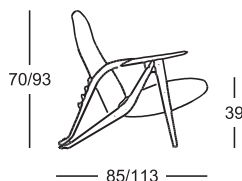

Rovere naturale/Natural oakwood/Rouvre naturel/ Naturfarbene Eiche/ Roble natural

Rovere tinto nero/Black varnished oak/ Rouvre teinté noir/Schwarzgebeizte Eiche/ Roble teñido negro

Noce Canaletto/ Canaletto walnut/Noyer Canaletto/Nussbaum Canaletto/Nogal Canaletto