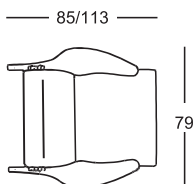

Rovere naturale/Natural oakwood/Rouvre naturel/ Naturfarbene Eiche/ Roble natural

Rovere tinto nero/Black varnished oak/ Rouvre teinté noir/Schwarzgebeizte Eiche/ Roble teñido negro

Noce Canaletto/ Canaletto walnut/Noyer Canaletto/Nussbaum Canaletto/Nogal Canaletto